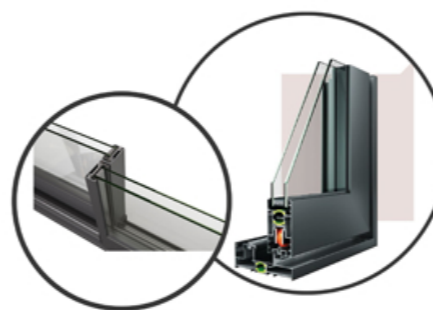

ΚΕΡΑΜΙΚΟ ΠΛΑΚΑΚΙ ΔΙΑΜΕΡΙΣΜΑΤΟΣ & ΕΞΩΣΤΩΝ
CAEMENTUM GRISEO MATTE RECTIFIED
60X120

ΝΤΟΥΛΑΠΕΣ
ΙΤΑΛΙΚΗΣ ΚΑΤΑΣΚΕΥΗΣ
CINQUANTA3

ΘΕΡΜΟΔΙΑΚΟΠΤΟΜΕΝΟ
ΑΛΟΥΜΙΝΙΟ

ΧΡΩΜΑΤΑ

ΠΑΡΟΧΕΣ

- A+** ΕΝΕΡΓΕΙΑΚΗ ΚΛΑΣΗ A+
- ΘΕΡΜΑΝΣΗ ΦΥΣΙΚΟΥ ΑΕΡΙΟΥ
- ΘΕΡΜΟΠΡΟΣΟΦΗ ΚΕΛΥΦΟΣ
- ΙΤΑΛΙΚΗ ΚΟΥΖΙΝΑ SCAVOLINI
- ΚΟΥΦΩΜΑΤΑ ΘΕΡΜΟΔΙΑΚΟΠΗΣ
- ΣΥΣΤΗΜΑ ΠΥΡΑΝΙΧΝΕΥΣΗΣ
- ΦΩΤΟΒΟΛΤΑΪΚΑ ΠΑΝΕΛ
- ΠΡΟΕΓΚΑΤΑΣΤΑΣΗ ΦΟΡΤΙΣΗΣ ΗΛΕΚΤΡΙΚΩΝ ΑΥΤΟΚΙΝΗΤΩΝ
- ΠΡΟΕΓΚΑΤΑΣΤΑΣΗ ΚΛΙΜΑΤΙΣΜΟΥ MULTI SPLIT