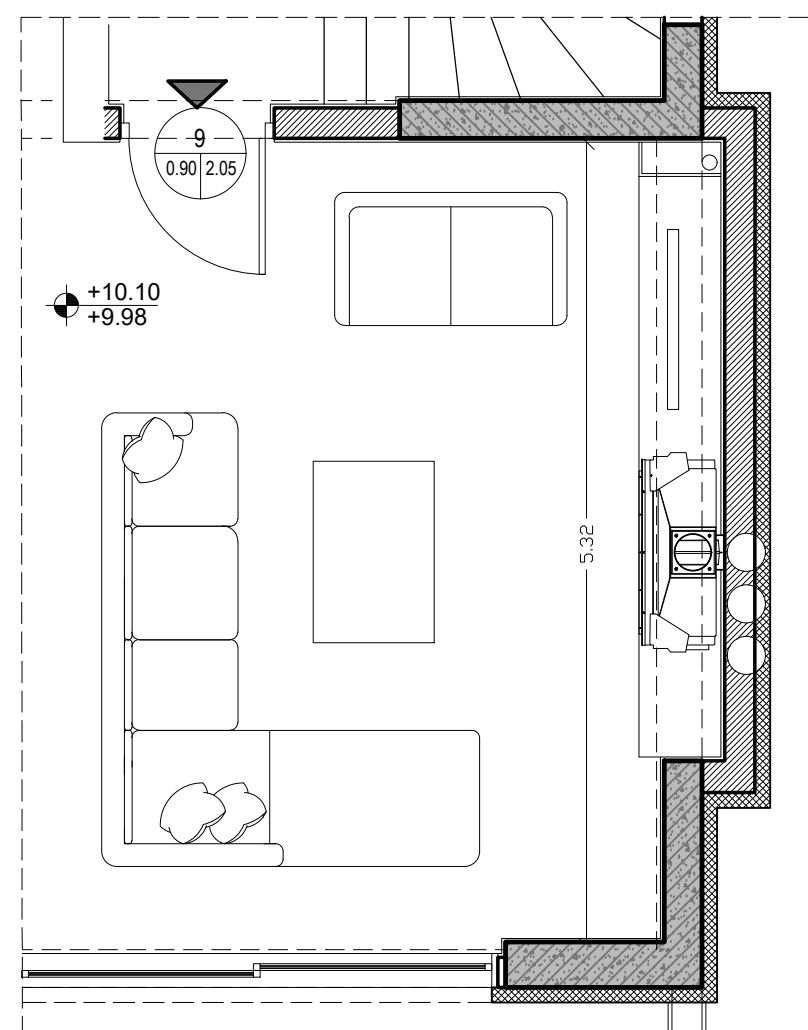

ΘΕΣΗ ΤΖΑΚΙΟΥ - Β ΟΡΟΦΟΣ

ΘΕΣΗ ΤΖΑΚΙΟΥ - Γ ΟΡΟΦΟΣ

| |
|--|
| ΥΠΟΜΝΗΜΑ |
| ΧΑΡΑΚΤΗΡΙΣΜΟΣ ΣΤΑΘΜΗΣ ΣΤΑΘΜΗ ΤΗΣ ΠΛΑΚΑΣ ΜΑΖΙ ΜΕ ΓΕΜΙΣΜΑ ΣΤΑΘΜΗ ΣΤΗΝ ΕΠΙΦΑΝΕΙΑ ΤΗΣ ΠΛΑΚΑΣ |
| ΧΑΡΑΚΤΗΡΙΣΜΟΣ ΚΟΥΦΩΜΑΤΩΝ Α/Α ΠΛΑΤΟΣ ΠΟΔΙΑ ΥΨΟΣ Α/Α ΠΛΑΤΟΣ ΥΨΟΣ ΤΑ ΥΨΗ ΠΟΔΙΑ ΚΑΙ ΠΡΕΚΙΟΥ ΛΑΜΒΑΝΟΝΤΑΙ ΑΠΟ ΤΗΝ ΤΕΛΙΚΗ ΣΤΑΘΜΗ ΕΔΑΦΟΥΣ ΤΟ ΠΛΑΤΟΣ ΚΑΙ ΤΟ ΥΨΟΣ ΤΗΣ ΠΟΡΤΑΣ ΑΦΟΡΟΥΝ ΤΟ ΦΥΛΛΟ ΠΟΡΤΑΣ |
| ΧΑΡΑΚΤΗΡΙΣΜΟΣ ΥΛΙΚΩΝ οπλισμένο σκυρόδεμα οπτόπλινθοι μόνωση |
| ΜΗΧΑΝΟΛΟΓΙΚΑ εσωτερική μονάδα VRV πετσετοκρεμάστρα αποχέτευση Φ100 |

| ΕΛΕΓΧΟΣ ΦΩΤΙΣΜΟΥ - ΑΕΡΙΣΜΟΥ | | | | | |
|-----------------------------|---------------------|-----------|--------------------------|-----------------|----------------|
| ΧΩΡΟΣ | ΕΠΙΦΑΝΕΙΑ ΧΩΡΟΥ (Ε) | ΑΝΟΙΓΜΑΤΑ | ΕΠΙΦΑΝΕΙΑ ΑΝΟΙΓΜΑΤΟΣ (Α) | ΦΩΤΙΣΜΟΣ Α>10%Ε | ΑΕΡΙΣΜΟΣ Α>5%Ε |
| ΤΥΠΙΚΟΣ | | | | | |
| ΚΑΘΙΣΤΙΚΟ ΚΟΥζίΝΑ | 45.97 | 6.22*2.23 | 13.87 | 13.87 > 4.60 | 13.87 > 2.30 |
| ΥΠΝΟΔΩΜΑΤΙΟ 1 | 12.27 | 1.68*2.23 | 3.75 | 3.75 > 1.23 | 3.75 > 0.61 |
| ΥΠΝΟΔΩΜΑΤΙΟ 2 | 10.83 | 1.60*2.23 | 3.57 | 3.57 > 1.08 | 3.57 > 0.54 |
| ΥΠΝΟΔΩΜΑΤΙΟ 3 | 10.90 | 1.80*1.43 | 2.57 | 2.57 > 1.09 | 2.57 > 0.55 |